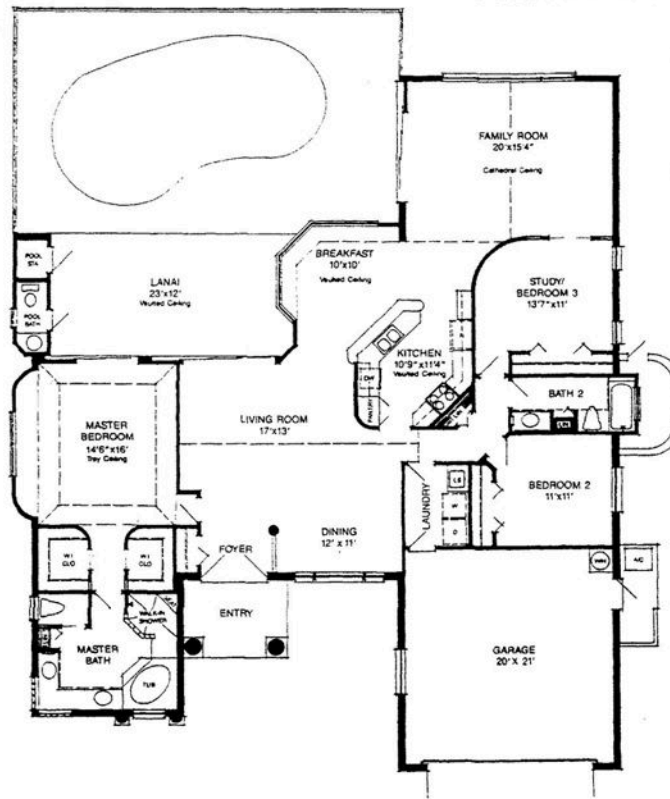

## THE RENAISSANCE

AREAS	S.F.
LIVING	2,205
GARAGE	461
ENTRY	77
LANAI	276
<b>TOTAL</b>	<b>3,019</b>